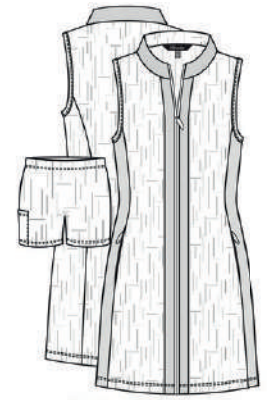

#26810 Judith